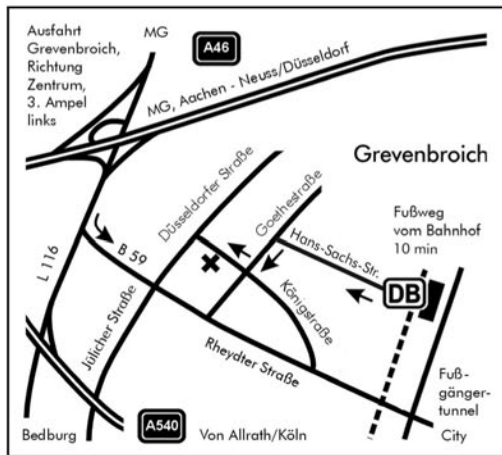

mit freundlicher
Unterstützung von:

WeinSiegel

Am Bahnhof Grevenbroich

**DRESSLER
DESIGN.**

www.dressler-design.de

AGiL mediation

Geschäftsstelle Grevenbroich

Dieter Stürmann

Diplom-Psychologe

schanze 26

agentur für medienhandwerk
www.schanze26.de

**DIGITALPRINT
PRODUCTIONCENTER**

www.digitalprint-online.de

Zur Ausstellungseröffnung von Rita Oerters
am **Sonntag, den 25.3.07 um 11.00 Uhr**,
laden wir Sie und Ihre Freunde herzlich ein.

Einführung: Anna Neumann

Die Ausstellung ist jeweils freitags von 18 - 20 Uhr geöffnet oder
nach telefonischer Vereinbarung: 021 81 - 47 94 83

www.judithdielaemmer.de

Galerie Judith Dielämmer · Königstraße 21 · 41515 Grevenbroich · 02181 / 4794 83