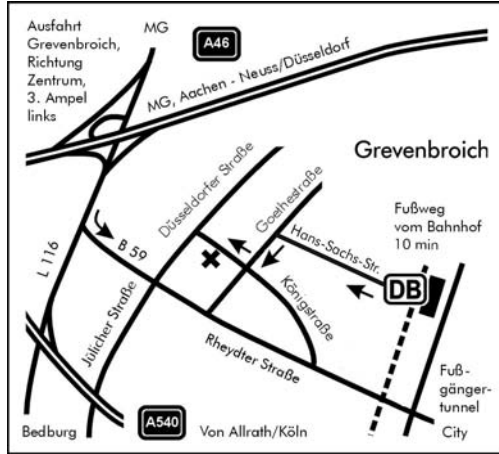

mit freundlicher
Unterstützung von:

WeinSiegel
Am Bahnhof Grevenbroich

**DRESSLER
DESIGN.**

www.dressler-design.de

AGiL mediation
Geschäftsstelle Grevenbroich
Dieter Stürmann
Diplom-Psychologe

schanze 26

agentur für medienhandwerk
www.schanze26.de

DIGITALPRINT
PRODUCTIONCENTER

www.digitalprint-online.de

Zur Eröffnung der Ausstellung von Manfred Greulich-Blass
und Dieter Stürmann am Freitag, den 29.6.07 um 20 Uhr,
laden wir Sie und Ihre Freunde herzlich ein.

Es spricht Janne Gronen.

Die Ausstellung ist jeweils freitags von 18 - 20 Uhr geöffnet oder
nach telefonischer Vereinbarung: 02182 / 82 75 37

www.judithdielaemmer.de

Galerie Judith Dielämmer · Königstraße 21 · 41515 Grevenbroich · 02181 / 4794 83